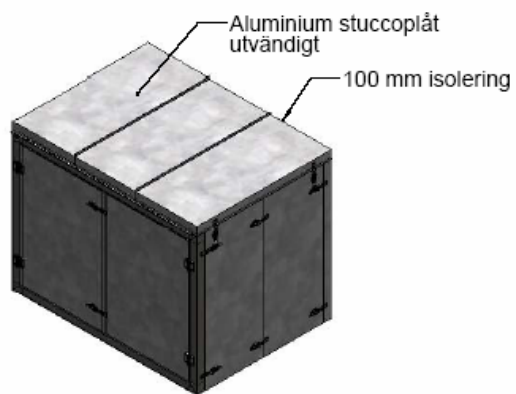

Ljudbox, LBR R (med dörrar i ramverk)

Excenterlås runt om för att enkelt kunna demontera boxen.