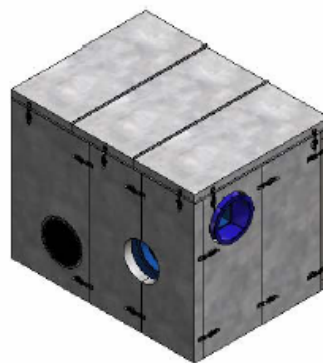

Ljudbox, LBR R (med dörrar i ramverk)

Excenterlås runt om för att enkelt kunna demontera boxen.